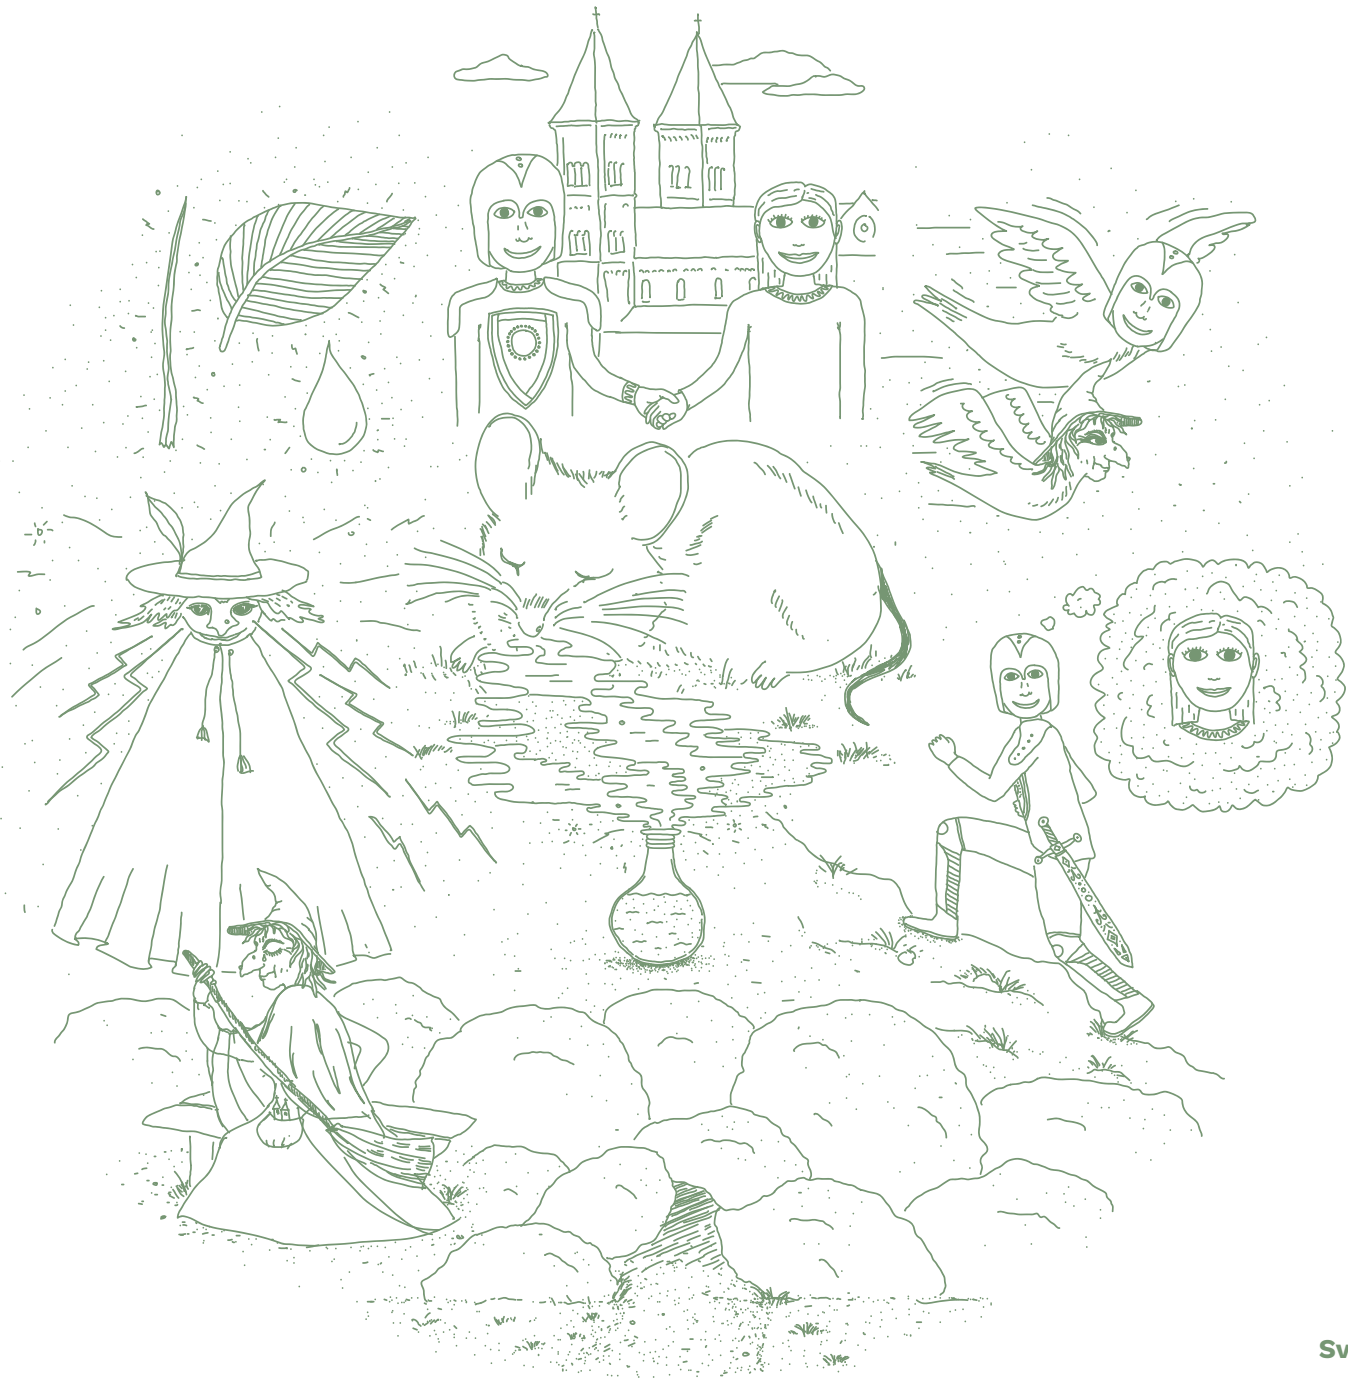

NATUR

FEVENTYR

Emmas magiske befrielsesaktion

Hald Ruin, Viborg Kommune

Emmas magiske befrielsesaktion
Hald Ruin, Viborg Kommune

Emmas magiske befrielsesaktion
Hald Ruin, Viborg Kommune

Emmas magiske befrielsesaktion
Hald Ruin, Viborg Kommune

Emma og den store troldmandsprøve
Undallslund, Viborg Kommune

Emma og den store troldmandsprøve
Undallslund, Viborg Kommune

Sverre og den uduelige heks

Ødalen, Viborg Kommune

Sverre og den udelige heks
Ødalen, Viborg Kommune