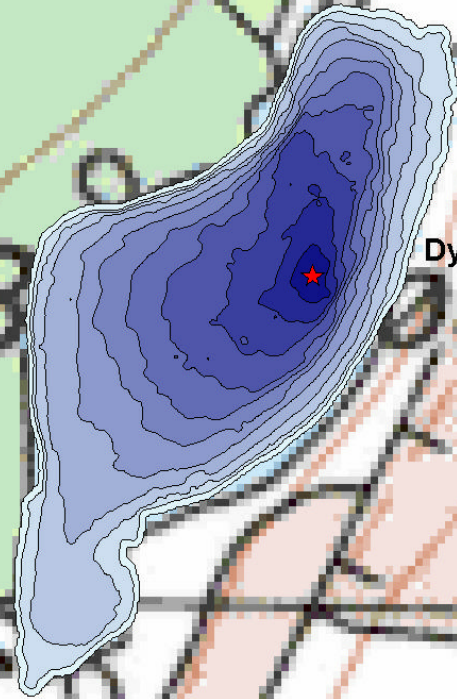

# Birke Sø

Dybste punkt = 5,5 meter