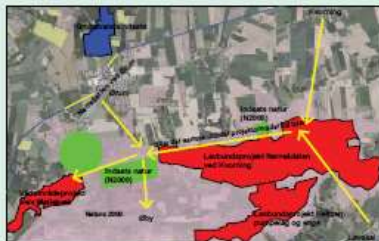

I og omkring Nørreådalens, summer det af liv og ikke mindst af offentlige projekter. Disse projekter kan skabe muligheder for dig, der bor i - og dig, der ejer jord i Nørreådalens.

Projekterne har fokus på landskabet. Du har måske allerede hørt om "Landskabsstrategi Nørreådalens", hvor der i 2020 blev holdt både foredrag og morgenkaffemøder.

Vi udsender dette nyhedsbrev, for at gøre det nemmere for dig at følge med i, hvad der aktuelt er i gang i området.

Landskabsstrategi for Nørreådalens

I løbet af foråret skal der laves en lokal landskabsstrategi for en del af Nørreådalens, i området syd for Ørum.

Strategien skal bruges til at beskrive hvad du som landmand, bruger, jordejer, lokalsamfund, erhverv og bosiddende har af ønsker til udvikling i området.

Strategien skal bl.a. bestå af visioner og mål. Det kan være for landbrug, natur, friluftsliv, kultur, lokal udvikling eller andet.

Vi holder et opstartsmøde 7. april, og herefter 2-3 workshops for ildsjæle. Evt. nedsættes der en strategigruppe. Se arrangementsoversigten næste side.

Læs mere:
viborg.dk/lokalstrategi

Kontaktperson:
Hanne Døssing Hornum, hhd@viborg.dk, tlf. 87 87 55 05

Sårbar natur i Nørreådalens

Hele Nørreådalens er Natura2000-område (lyserøde område på Figur 1). Det betyder, at der findes sjældne naturtyper, som har brug for særlig opmærksomhed. Det er bl.a. rødkær, kildelvæld og overdrev. Disse rummer tit planter og dyr, som også er sjældne, og derfor skal vi gøre en ekstra indsats for at passe på dem.

De grønne arealer på figur 1 er udvalgt til at indgå i et projekt om muligheder for at beskytte naturen. Ejere af disse arealer inviteres til møde den 4. marts 2021. Se arrangementsoversigten næste side.

Indsatsen er en del af EU projektet LIFE IP Natureman, også kaldet Landmanden som naturforvalter. Her arbejder vi sammen med landbruget om at få en bedre pleje af den sårbare natur, f.eks. med afgræsning og dyr.

Projektet rådgiver ejere af arealer med sårbar natur. Her er der fokus på økonomi og tilskudsordninger, samt metoder til naturpleje.

Læs mere:
viborg.dk/naturplejemøde

Kontaktperson:
Eva Christensen, echr@viborg.dk, tlf. 87 87 55 71

Jordfordeling

Der er bevilget støtte til en multifunktional jordfordeling (MUFJO) indenfor området på figur 1. Fokus er at muliggøre sammenhængende arealer til bl.a.:

- Landbrug
- Natur
- Grundvandsbeskyttelse
- Stier og rekreative anlæg
- Økologi
- Våd- og lavbundsprojekter.

Læs mere:
nst.dk/mufjo-noerreaadalen

Kontaktperson:
Martin Nissen Nørgård (se nedenfor)

Lavbundsprojekt ved Kvorning

Forundersøgelser er i fuld gang og forventes afsluttet tidlig forår. De berørte lodsejere bliver inviteret til et informationsmøde i marts-april.

Læs mere:
nst.dk/lavbundsprojektkvorning

Kontaktperson:
Martin Nissen Nørgård, mamo@nst.dk, tlf. 93 56 41 00