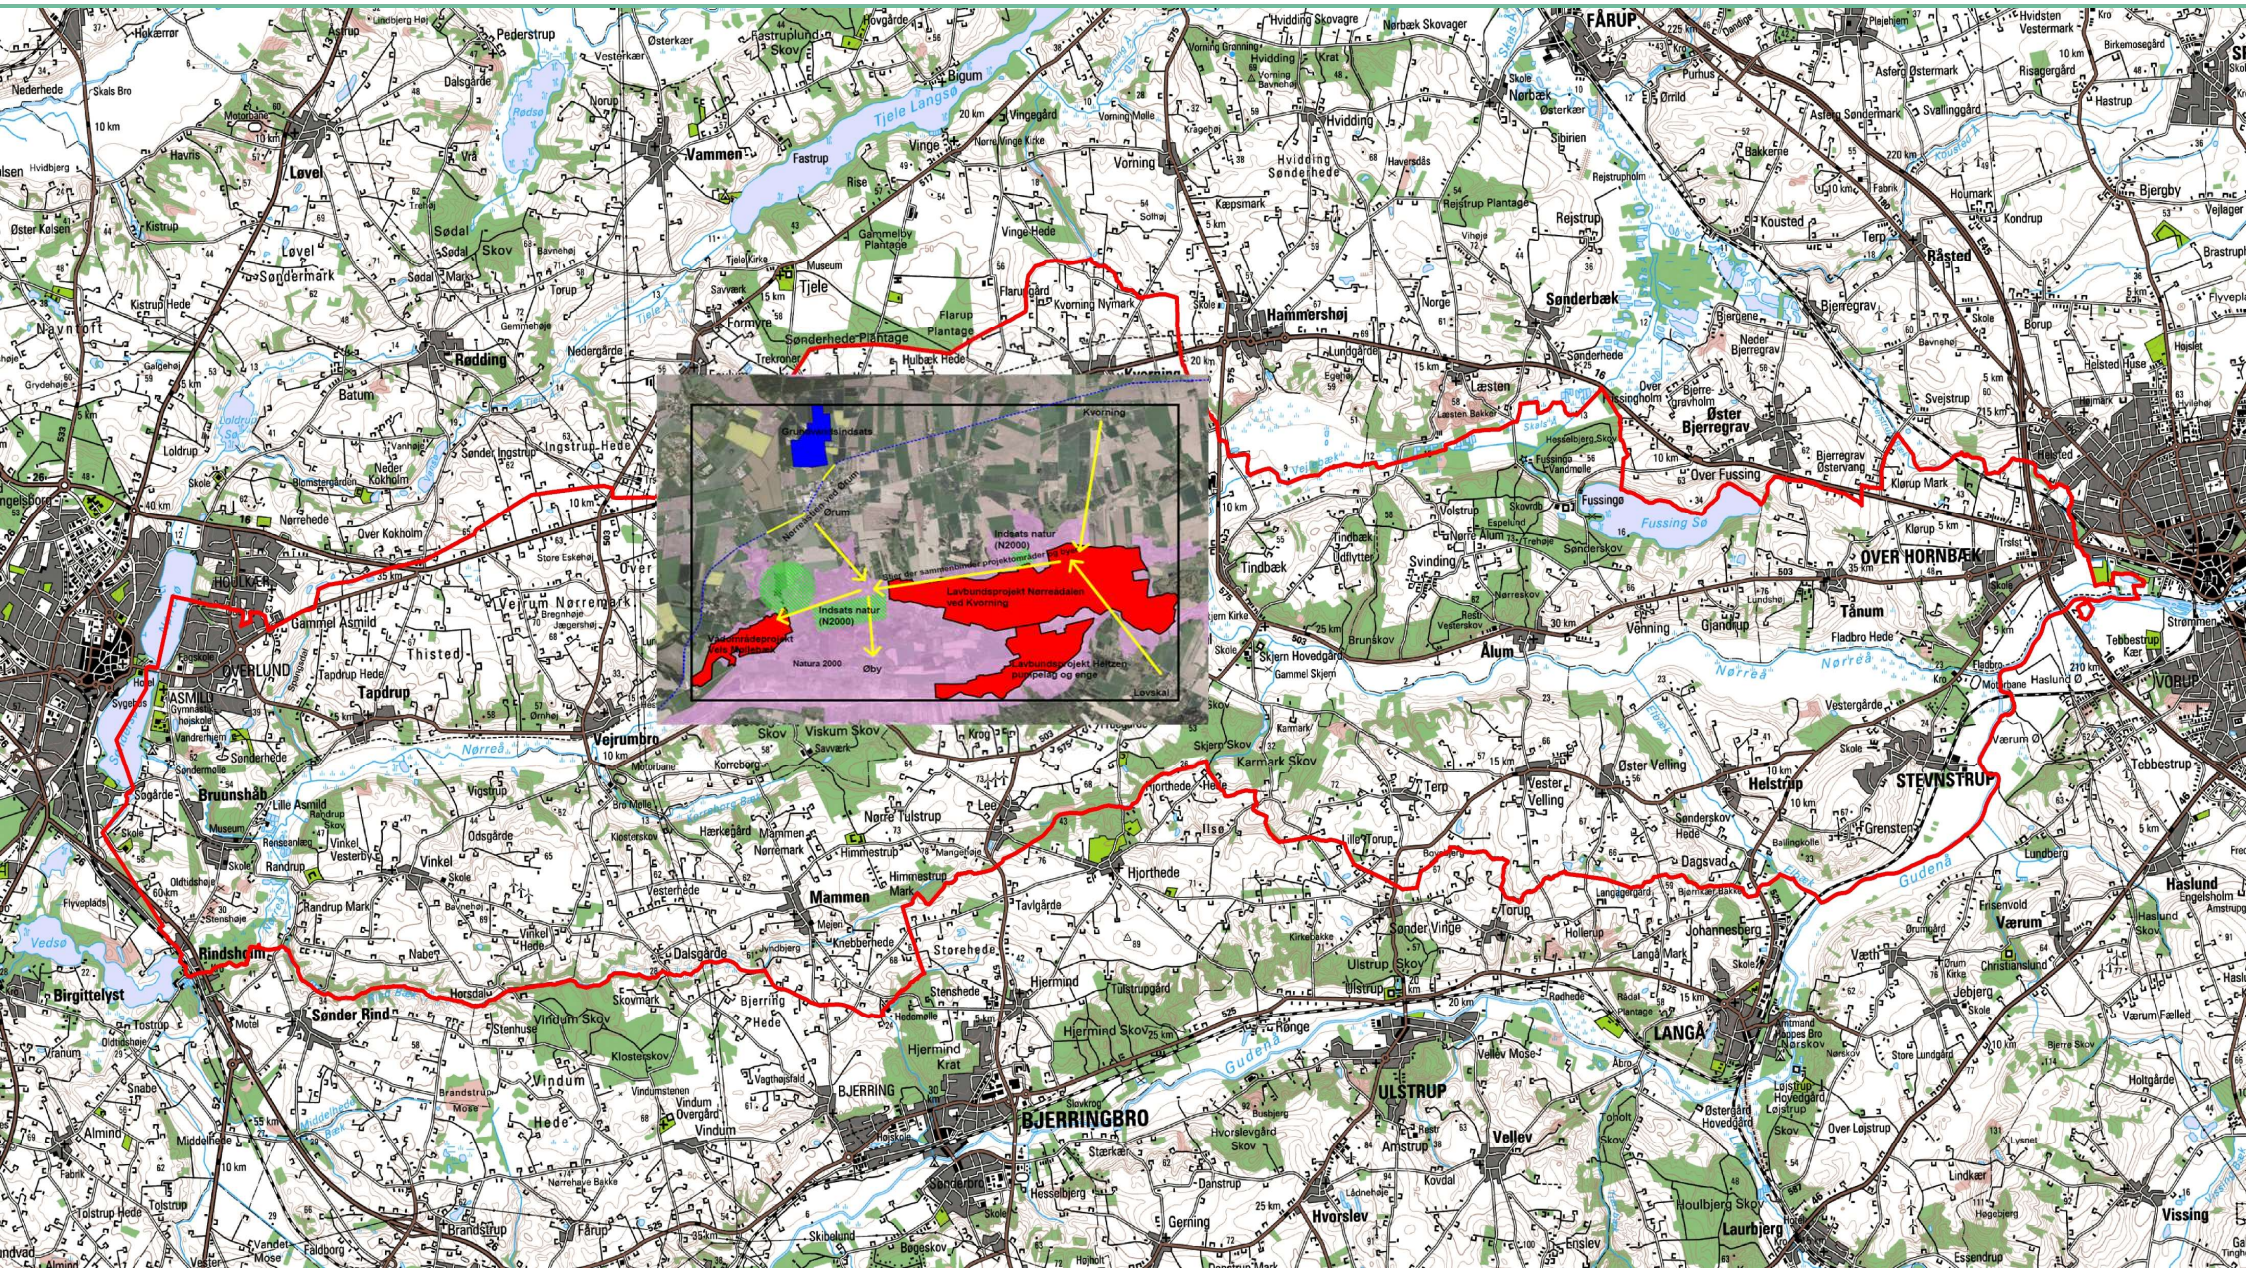

Lokal landskabsstrategi v. Ørum

Lokal landskabsstrategi v. Ørum

- Et afgrænset lokalt område
- Fokus på landskabet ved Nørreåen
- Strategi m. vision, mål, planer og projekter
- Sammenhæng mellem interesser: Landbrug, erhverv, natur, kulturhistorie, bosætning, klima, rekreative tiltag mv.

Figur 1. Kort over Nørreådalens. Grønt: Udvalgte arealer med sårbar natur. Rødt: Vådområder. Blåt: Grundvandsbeskyttelse. Gule pile: Kan der skabes sammenhæng mellem natur og landsbyer?

Landskabsstrategi for Nørreådalens

I løbet af foråret skal der laves en lokal landskabsstrategi for en del af Nørreådalens, i området syd for Ørum.

Strategien skal bruges til at beskrive hvad du som landmand, bruger, jordejer, lokalsamfund, erhverv og bosiddende har af ønsker til udvikling i området.