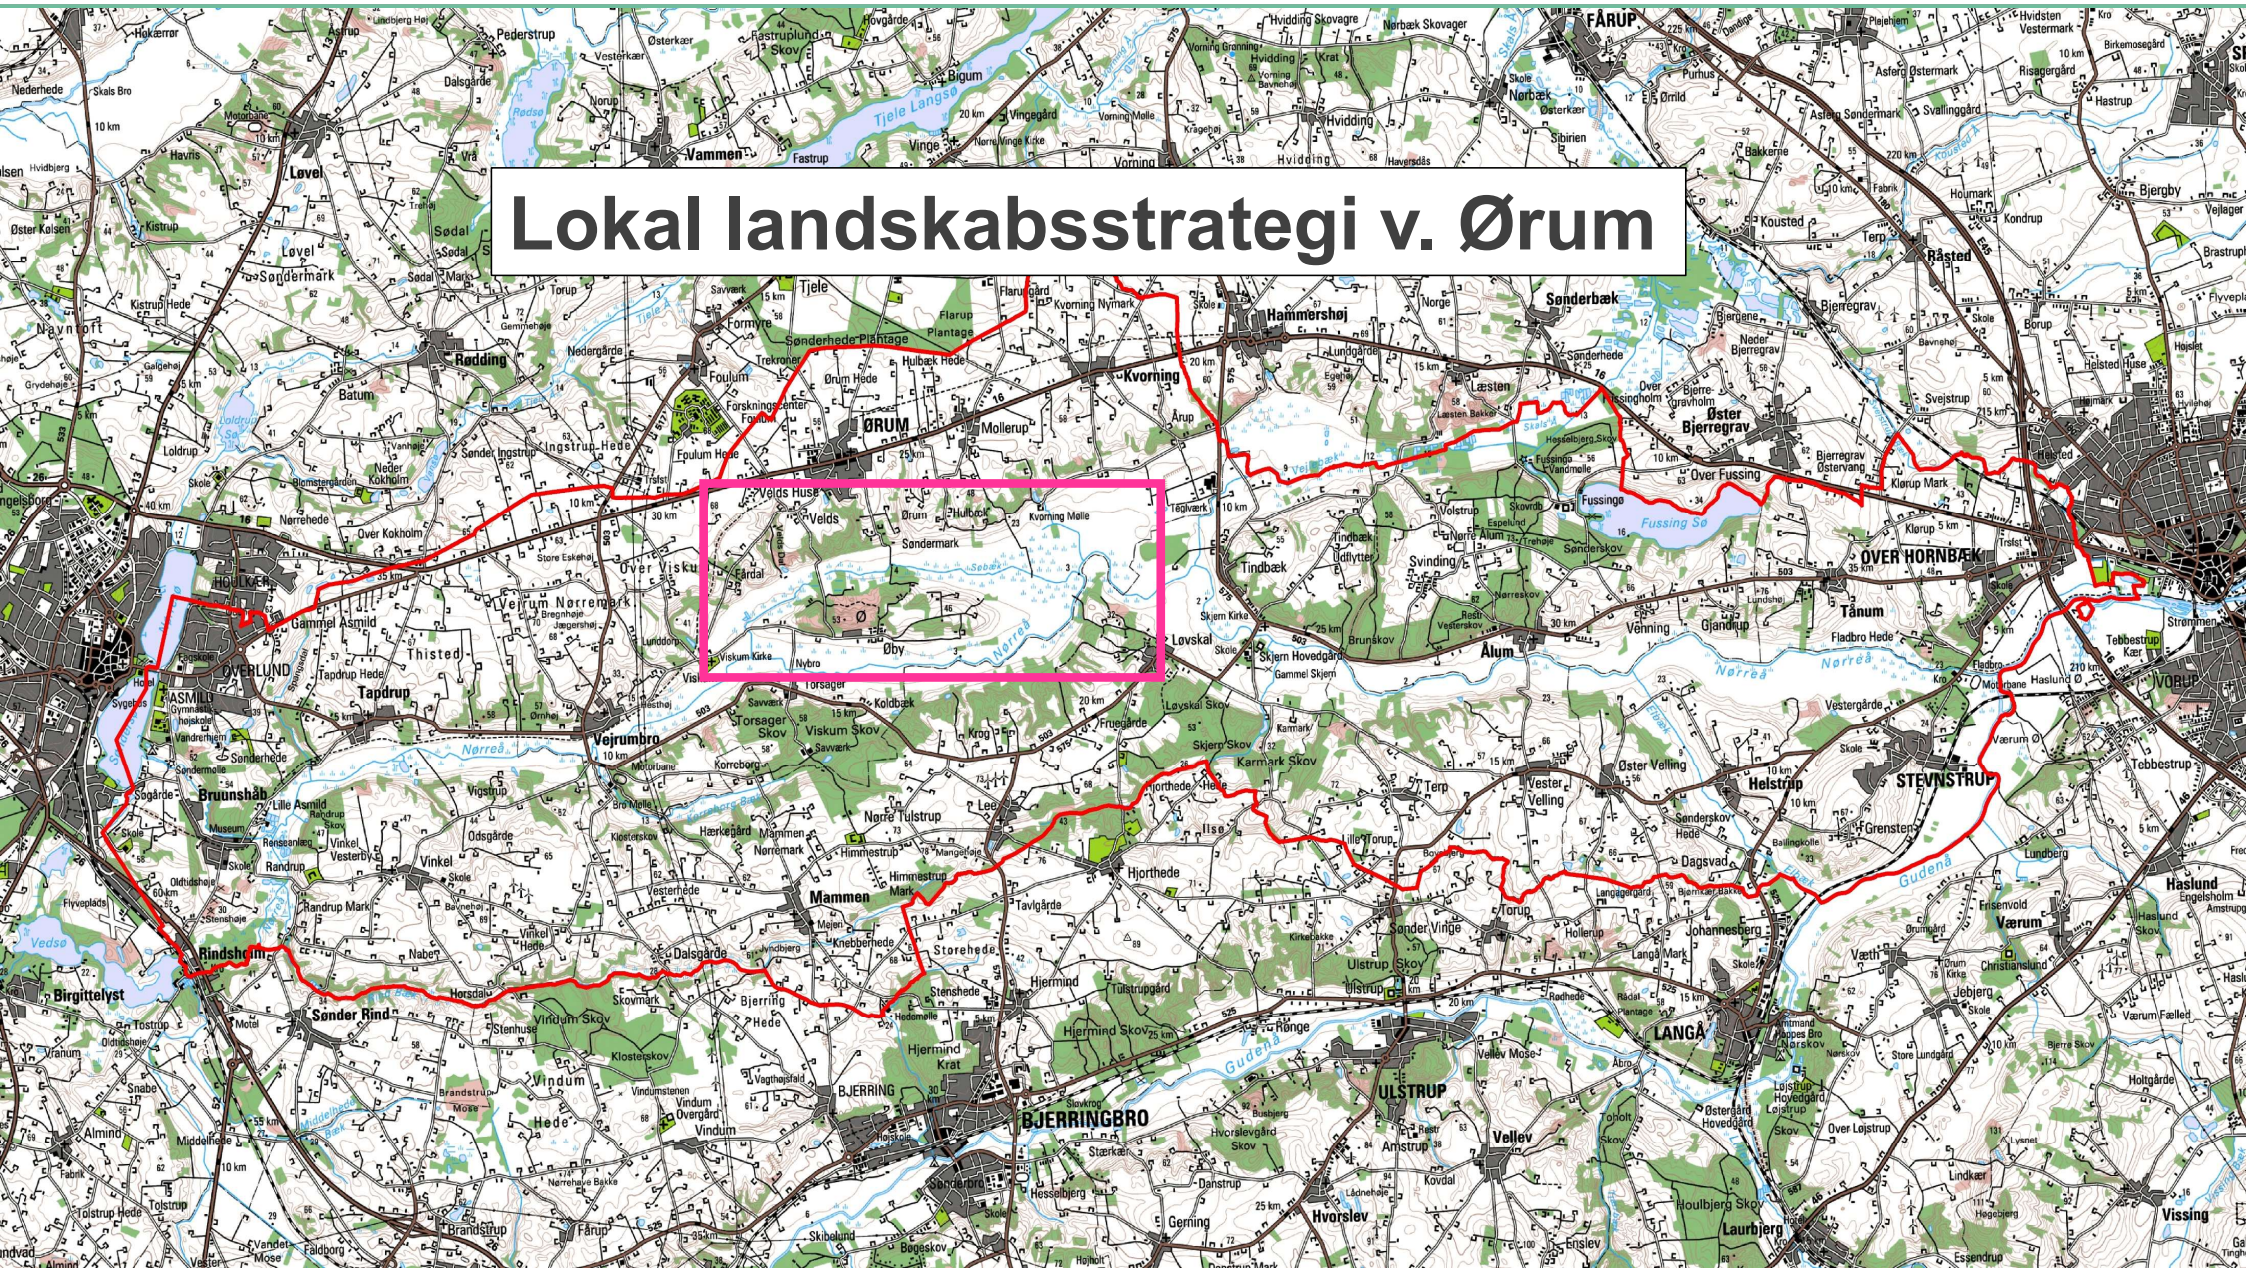

Lokal landskabsstrategi v. Ørum

Lokal landskabsstrategi v. Ørum

- Et afgrænset lokalt område
- Fokus på landskabet ved Nørreåen
- Strategi m. vision, mål, planer og projekter
- Sammenhæng mellem interesser: Landbrug, erhverv, natur, kulturhistorie, bosætning, klima, rekreative tiltag mv.