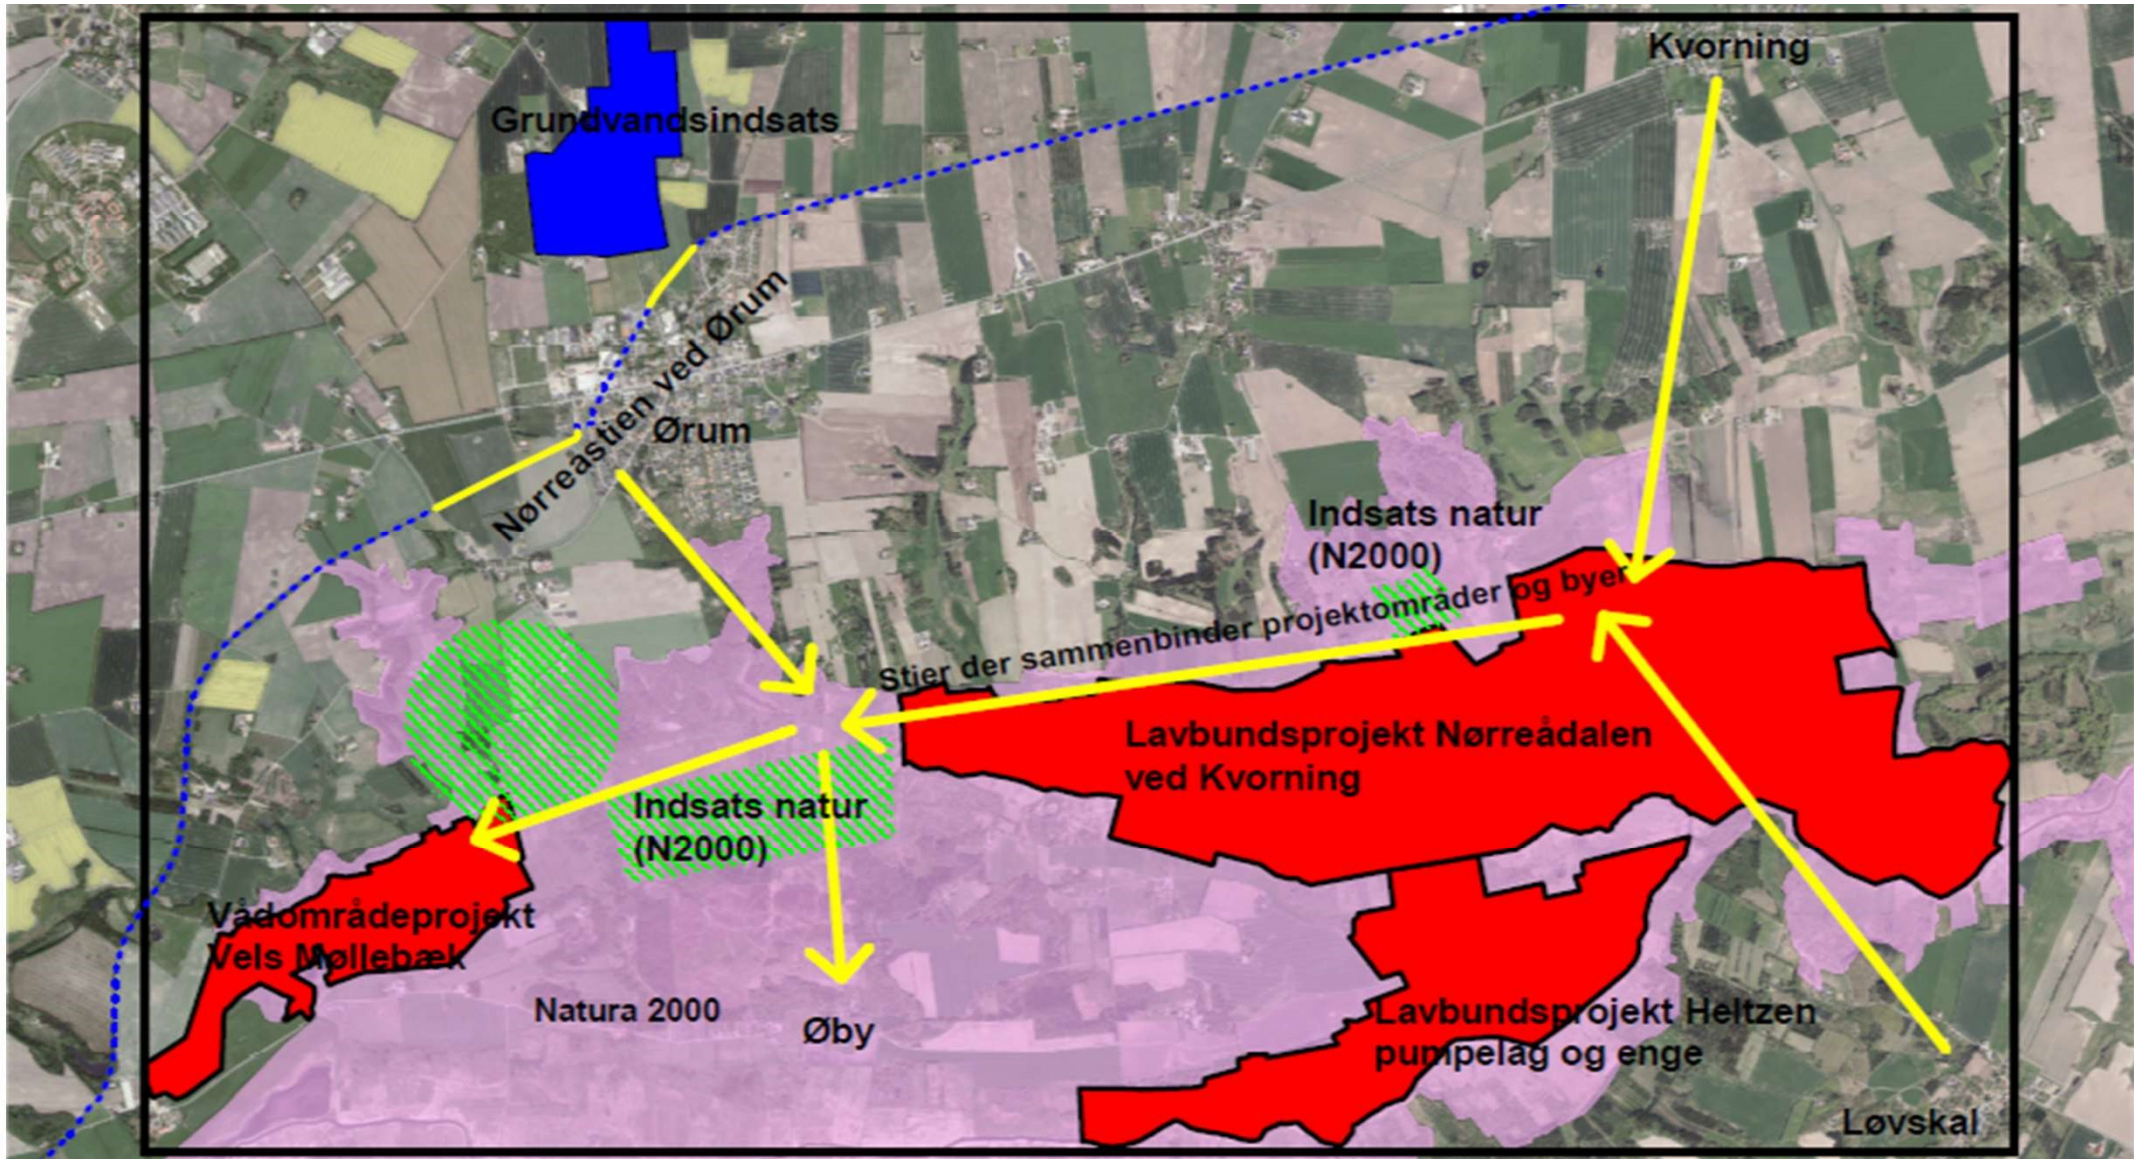

Lokal landskabsstrategi v. Ørum

Lokal landskabsstrategi v. Ørum

- Et afgrænset lokalt område
- Fokus på landskabet ved Nørreåen
- Strategi m. vision, mål, planer og projekter
- Sammenhæng mellem interesser: Landbrug, erhverv, natur, kulturhistorie, bosætning, klima, rekreative tiltag mv.

Multifunktionel jordfordeling MUFJO i Nørreådal

I og omkring Nørreådalens, summer det af liv og ikke mindst af offentlige projekter. Disse projekter kan skabe muligheder for dig, der bor i - og dig, der ejer jord i Nørreådalens.

Figur 1. Kort over Nørreådalens. Grønt: Udvalgte arealer med sårbar natur. Rødt: Vådområder. Blåt: Grundvandsbeskyttelse. Gule pile: Kan der skabes sammenhæng mellem natur og landsbyer?

Landskabsstrategi for Nørreådalens

I løbet af foråret skal der laves en lokal landskabsstrategi for en del af Nørreådalens, i området syd for Ørum.

Strategien skal bruges til at beskrive hvad du som landmand, bruger, jordejer, lokalsamfund, erhverv og bosiddende har af ønsker til udvikling i området.